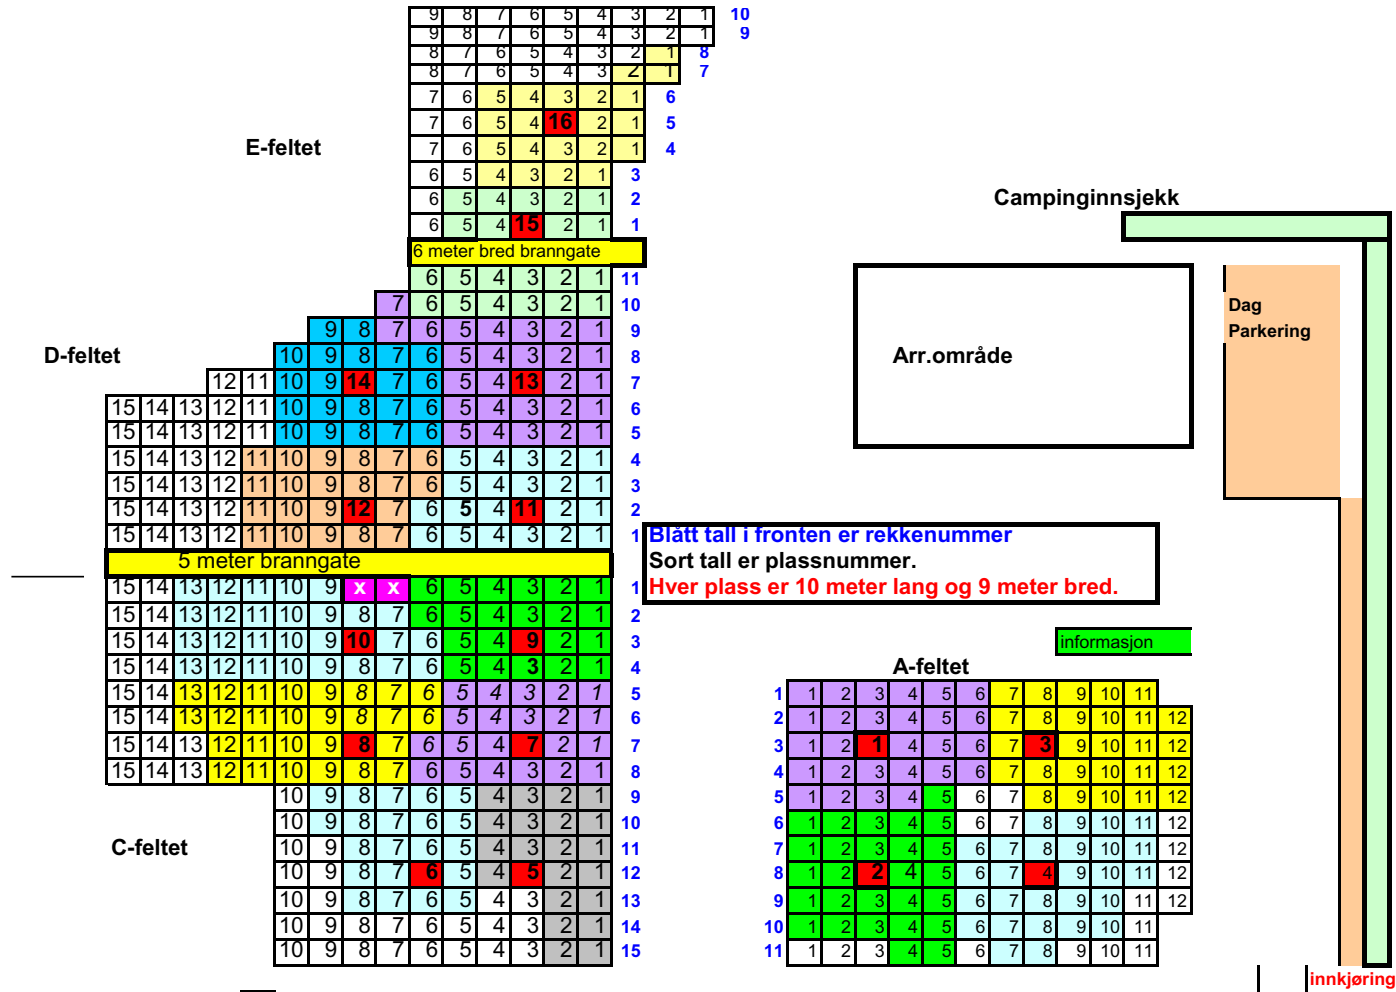

# Detaljert camping kart

**■** Hvor strømkassen står  
 Tallet i firkanten er nr. på strømkassen  
 Fargen på plassene rundt hver kasse, indikerer hvem/hvor det er tilgang til strøm

Er du usikker på hvor lang kabel du trenger eller har andre spørsmål, send en mail eller ring 900 87038