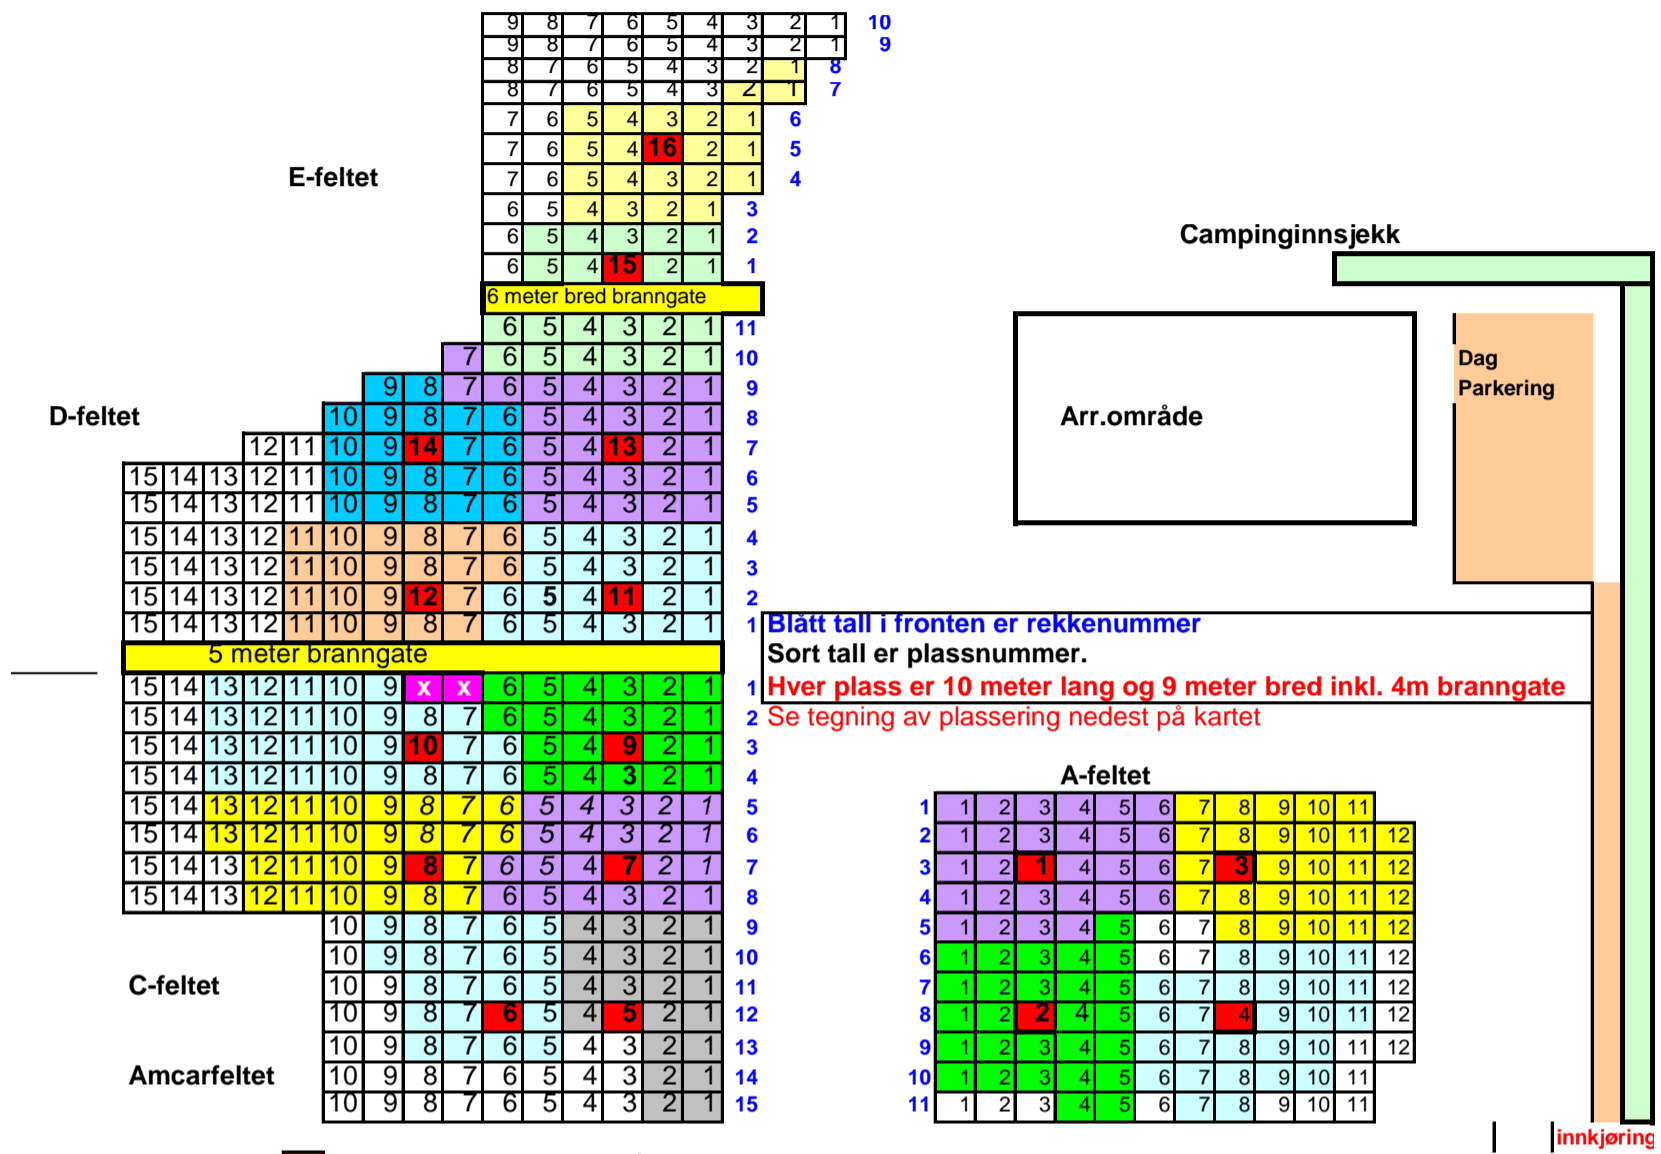

Detaljert camping kart

- Hvor strømkassen står
- Tallet i firkanten er nr. på strømkassen
- Fargen på plassene rundt hver kasse, indikerer hvem/hvor det er tilgang til strøm

Er du usikker på hvor lang kabel du trenger eller har andre spørsmål, send en mail eller ring 900 87038

Lengde min. 10 m