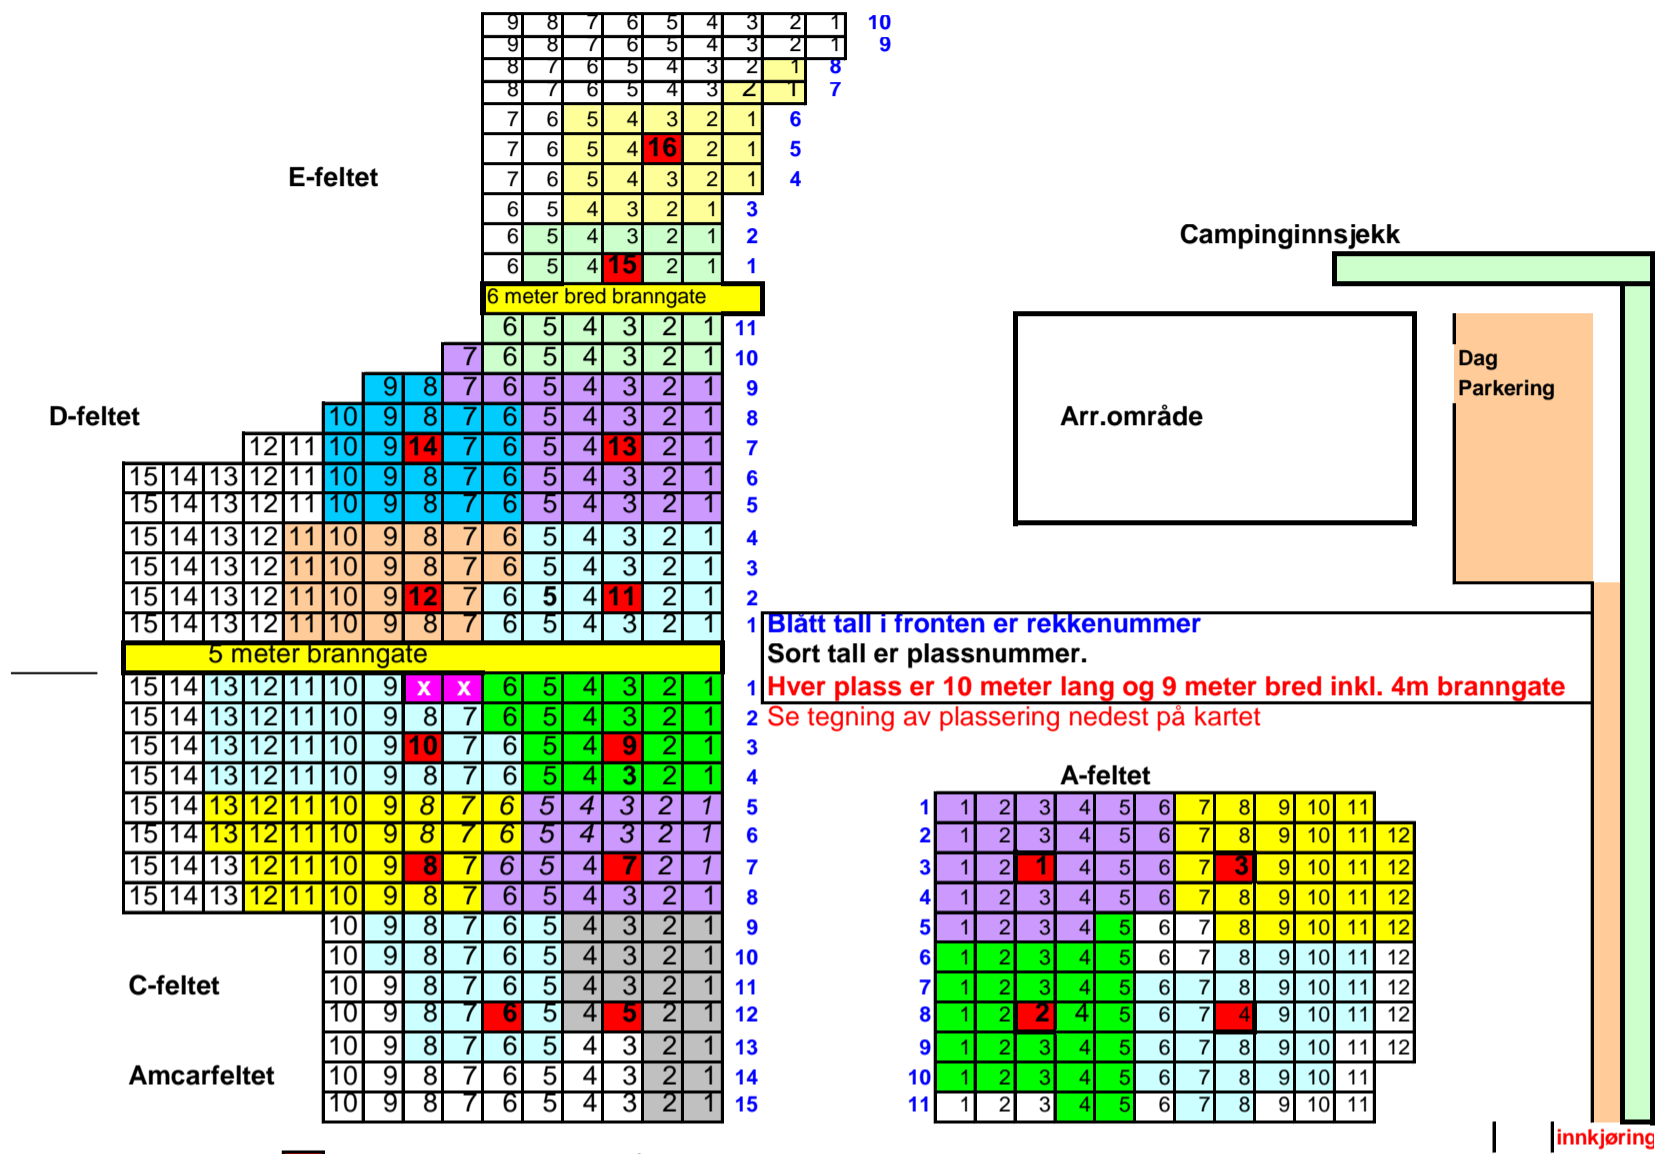

Detaljert camping kart

- Hvor strømkassen står
- Tallet i firkanten er nr. på strømkassen
- Fargen på plassene rundt hver kasse, indikerer hvem/hvor det er tilgang til strøm

Er du usikker på hvor lang kabel du trenger eller har andre spørsmål, send en mail eller ring 900 87038

Lengde min. 10 m